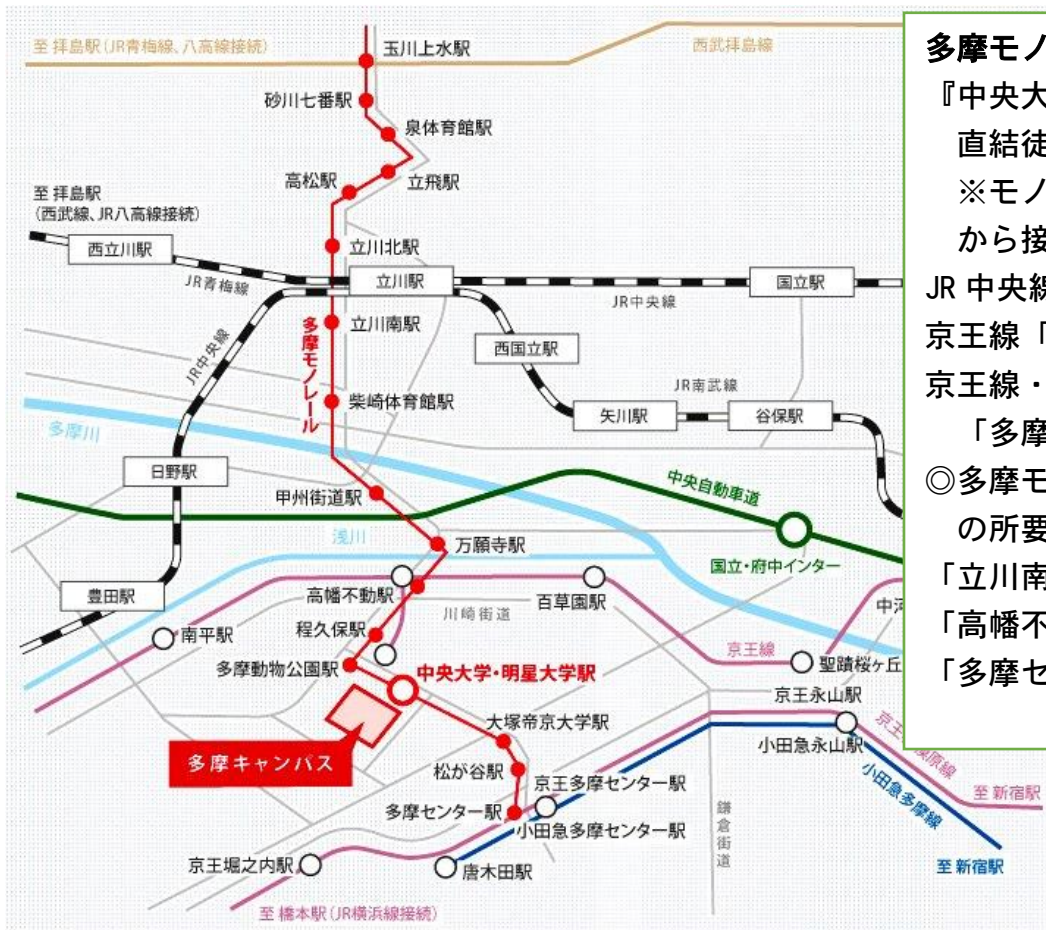

〔中央大学・多摩キャンパスへのアクセス〕

多摩モノレール
 『中央大学・明星大学駅』
 直結徒歩0分
 ※モノレールは下記の駅から接続しております。
 JR中央線「立川駅」
 京王線「高幡不動駅」
 京王線・小田急線
 「多摩センター駅」
 ◎多摩モノレール各駅からの所要時間
 「立川南駅」から約17分
 「高幡不動駅」から約7分
 「多摩センター駅」から約5分

〔多摩キャンパス・案内〕